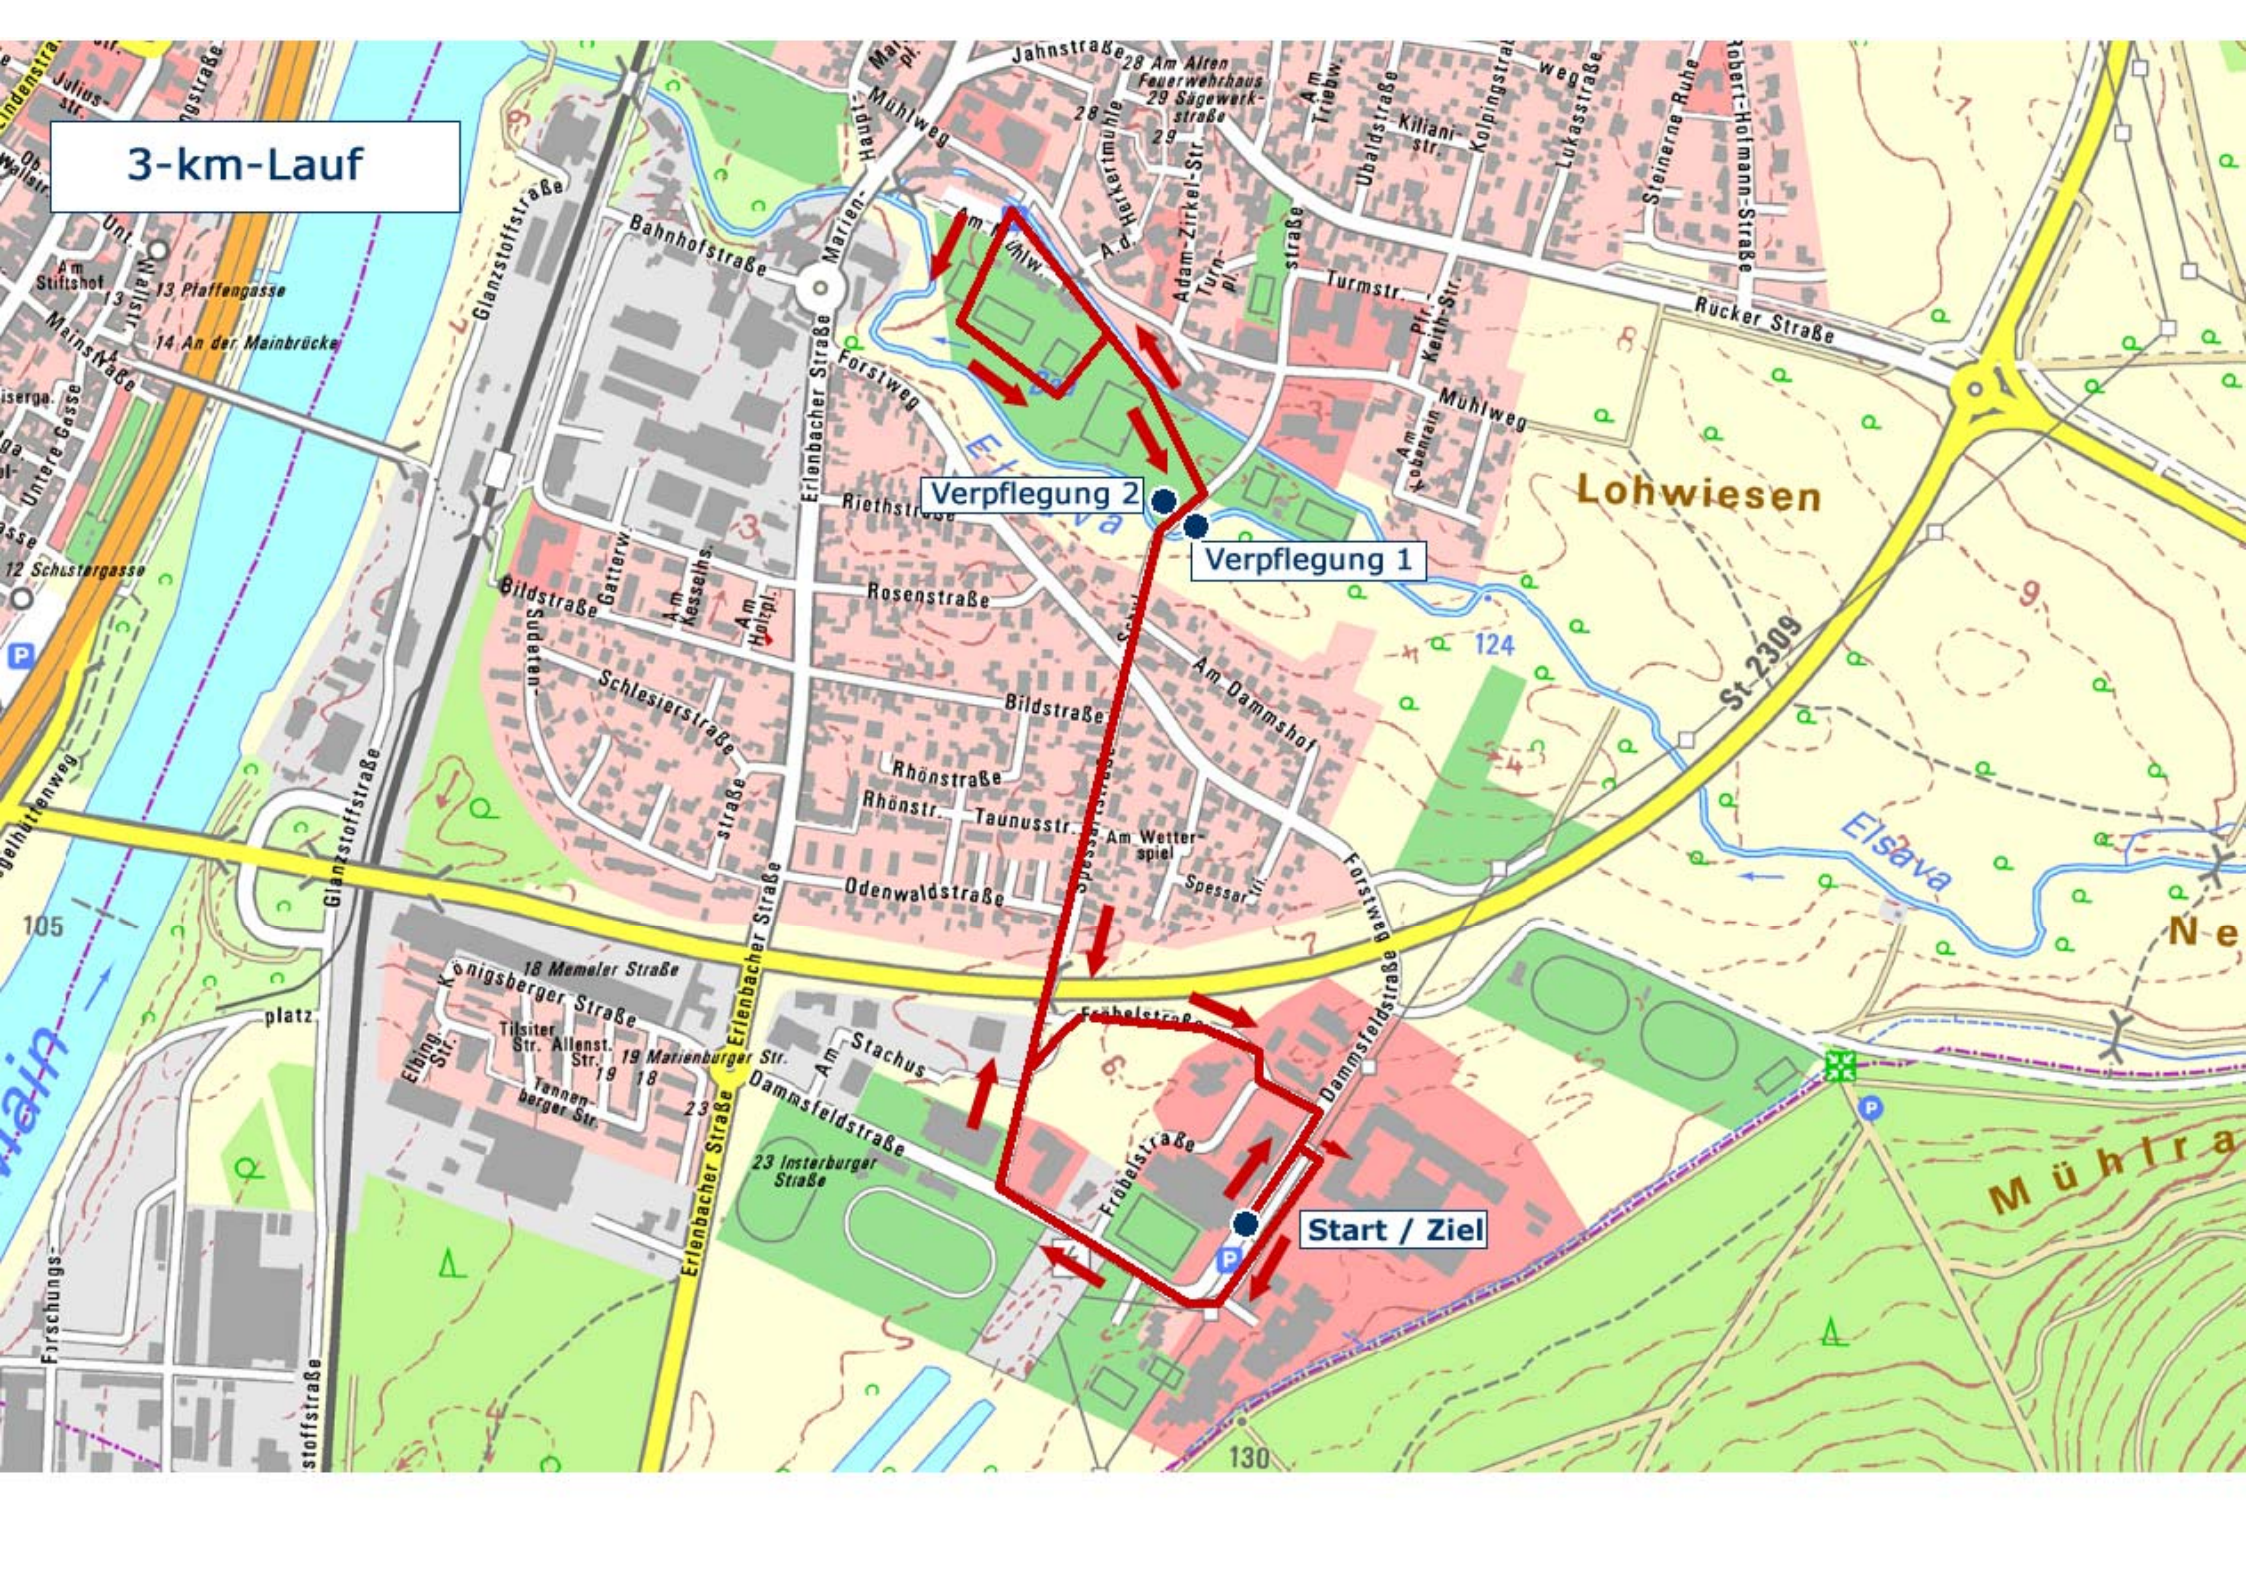

3-km-Lauf

Verpflegung 2

Verpflegung 1

Start / Ziel

Lohwiesen

Mühltra

St. 2309

Elsava

13 Pfaffengasse
14 An der Mainbrücke

12 Schustergrasse

105

platz

18 Memeler Straße

Königsberger Straße

Tilsiter Str. 19

Allenst. Str. 18

Tannenberger Str.

23

23 Insterburger Straße

23

Am Stachus

Dammfeldstraße

23

Fröbelstraße

23

23

Fischerstraße

23

23

23

23

23